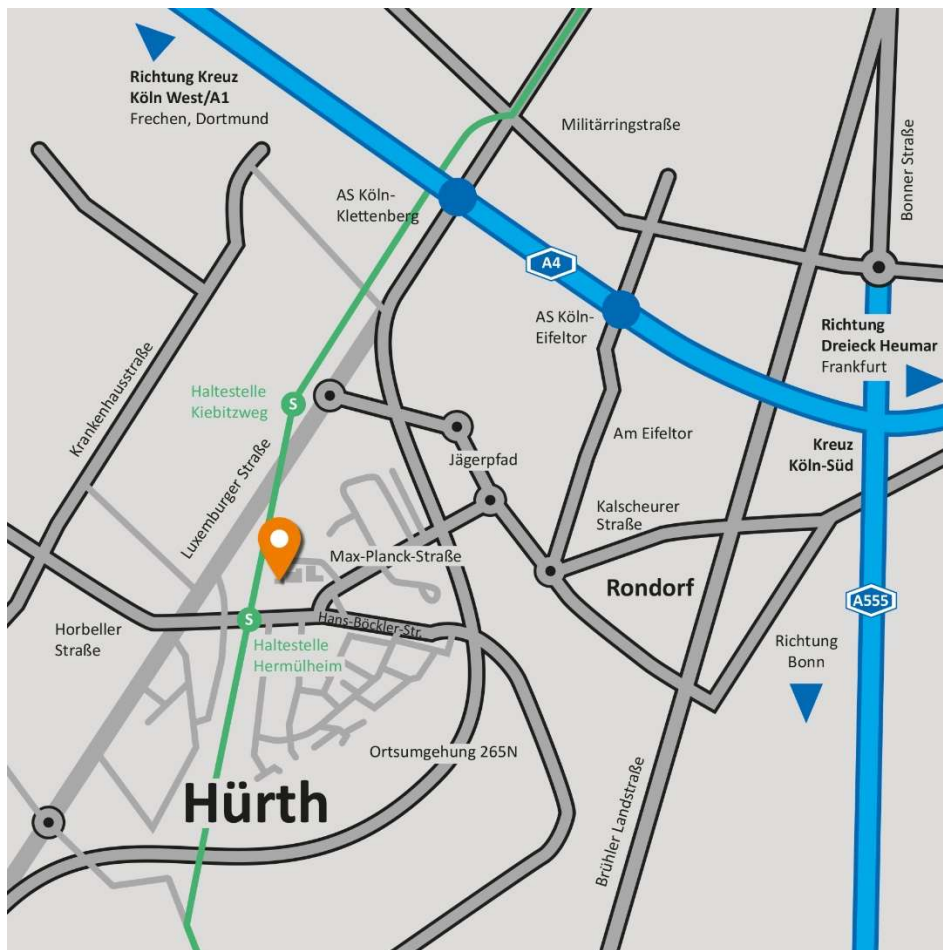

IHR WEG ZUR RHEIN-ERFT AKADEMIE GMBH

Standort: Weiterbildungszentrum Hürth-Hermülheim

Adresse:

Rhein-Erft Akademie GmbH
Hans-Böckler-Straße 19
50354 Hürth
Fon: 02233 48-2240 / -6317
weiterbildung@rhein-erft-akademie.de
www.rhein-erft-akademie.de

Mit dem Auto

Aus allen Richtungen kommend:

- Nehmen Sie die Ausfahrt Köln-Klettenberg und biegen Sie auf die Luxemburger Straße stadtauswärts ab.
- Nach ca. 2km rechts abbiegen auf die Max-Planck-Straße.
- Am Ende der Straße rechts auf die Hans-Böckler-Straße abbiegen. Nach wenigen Metern liegt rechts die Einfahrt zum Weiterbildungszentrum. Der Beschilderung folgen.
- Parkplätze sind vorhanden.

Mit der Bahn

Aus Richtung Köln Hauptbahnhof:

- Straßenbahn 18 Richtung Bonn, Ausstieg in Hürth-Hermülheim
- 1 Minute Fußweg:
Rechts abbiegen auf Hans-Böckler-Straße / Das Weiterbildungszentrum befindet sich auf der linken Seite. Nähe des P&R Parkplatzes / Hinter Arbeitsamt und Kripo. Beschilderung folgen.