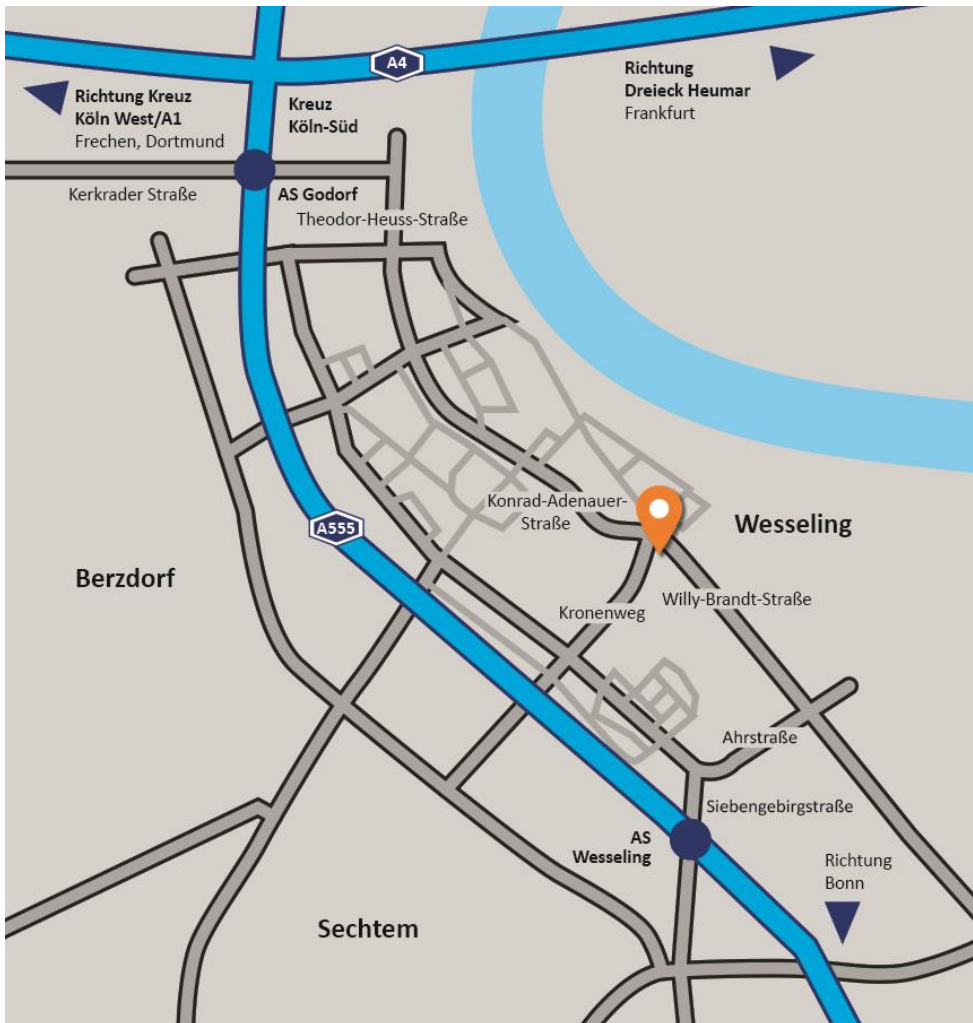

IHR WEG ZUR RHEIN-ERFT AKADEMIE GMBH

Standort: Weiterbildungsstandort Wesseling

Adresse:

Rhein-Erft Akademie GmbH
Konrad-Adenauer-Straße 3
50389 Wesseling
Fon: 02233 48-6919
weiterbildung@rhein-erft-akademie.de
www.rhein-erft-akademie.de

Zur Navigation als Zielpunkt folgende Adresse angeben: Willy-Brandt-Straße 2 in 50389 Wesseling
GPS Koordinaten: N 50° 49' 10.68" (50.819632) , E 06° 59' 22.02" (6.989450)

Mit dem Auto

- Über die Autobahn ist Wesseling am besten über die A555 erreichbar oder über die Landstraße B9.
- Die Zweigstelle der Rhein-Erft Akademie liegt direkt an der B 9 (Willy-Brandt-Straße), im Gebäude der KWE auf der 3. Etage.

Mit der Bahn

Aus Richtung Köln Hauptbahnhof:

- Straßenbahn 16 Richtung Wesseling, Ausstieg in Wesseling
- Ca. 12 Minuten Fußweg