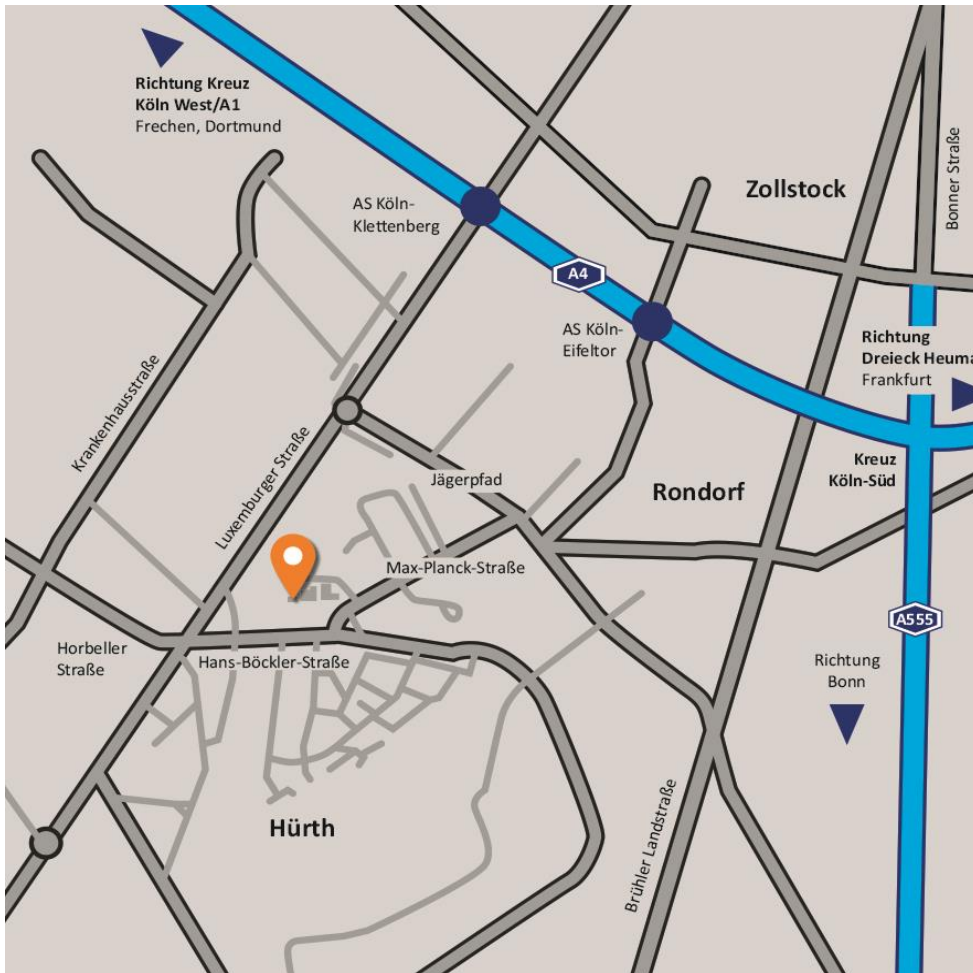

IHR WEG ZUR RHEIN-ERFT AKADEMIE GMBH

Standort: Weiterbildungszentrum Hürth-Hermülheim

Adresse:

Rhein-Erft Akademie GmbH
Hans-Böckler-Straße 19
50354 Hürth
Fon: 02233 48-2240 / -6317
weiterbildung@rhein-erft-akademie.de
www.rhein-erft-akademie.de

Mit dem Auto

Aus allen Richtungen kommend:

- Laut Angaben des Navigationssystems
- Das Weiterbildungszentrum befindet sich hinter dem Arbeitsamt und der Kriminalpolizei. Beschilderung folgen.
- Parkplätze sind vorhanden.

Mit der Bahn

Aus Richtung Köln Hauptbahnhof:

- Straßenbahn 18 Richtung Bonn, Ausstieg in Hürth-Hermülheim
- 1 Minute Fußweg:
Rechts abbiegen auf Hans-Böckler-Straße /
Das Weiterbildungszentrum befindet sich auf der linken Seite. Nähe des P&R Parkplatzes /
Hinter Arbeitsamt und Kripo.
Beschilderung folgen.